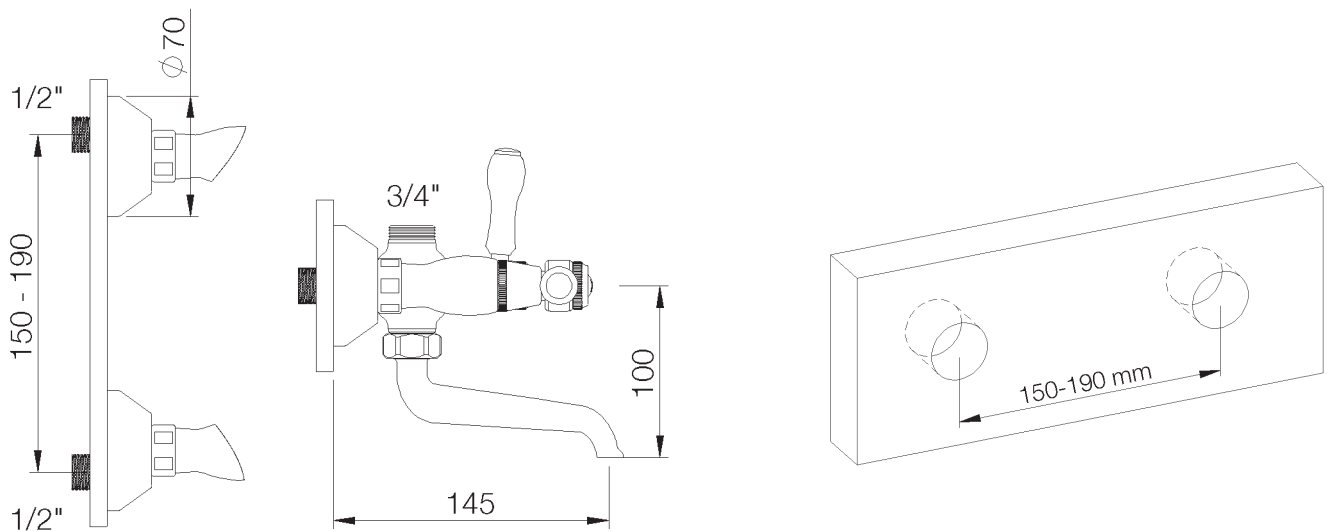

PRODUCT TECHNICAL SHEET

Collection : 1935

Ref. : 1935.--.68-XX

Mélangeur bain-douche mural

Bad-douche mengkraan voor wandmontage

Wall-mounted bath and shower mixer

Picture

Technical drawing